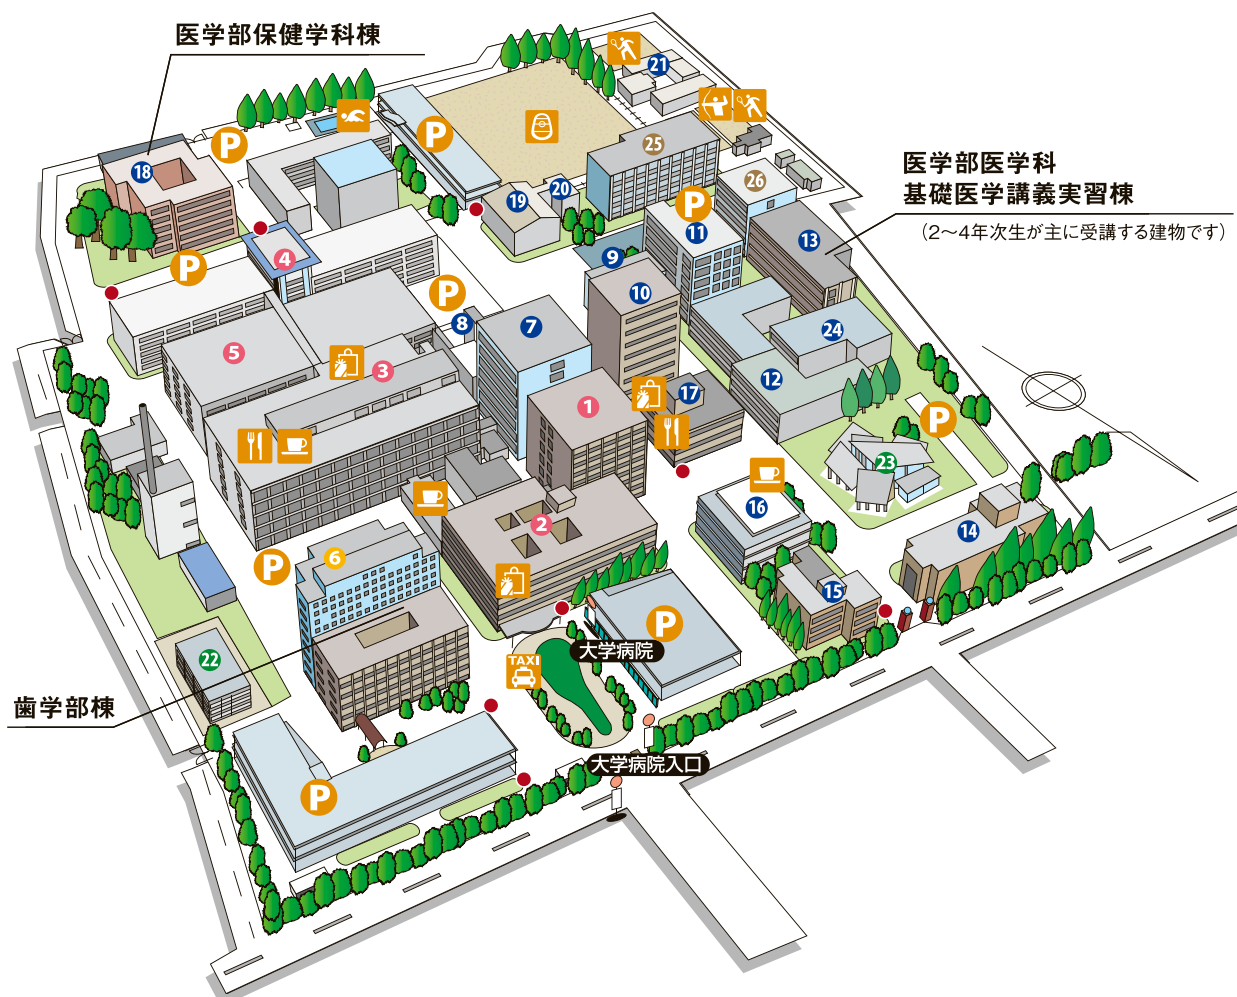

鹿田キャンパス

鹿田地区

1	管理棟
2	外来診療棟 (医科)
3	中央診療棟
4	入院棟
5	総合診療棟
6	歯学部棟・外来診療棟 (医科・歯科)
7	臨床研究棟
8	臨床講義棟及び病理部
9	旧RI研究センター
10	総合教育研究棟
11	基礎研究棟
12	基礎医学棟
13	基礎医学講義実習棟
14	鹿田会館・講堂 (旧生化学棟)
15	医学資料棟 (旧栄養学棟)

16	附属図書館鹿田分館
17	記念会館
18	保健学科棟
19	体育館
20	武道場
21	校友会クラブ棟
22	地域医療人育成センターおかやま (MUSCAT CUBE)
23	Junko Fukutake Hall
24	医歯薬融合型教育研究棟
25	自然生命科学研究支援センター 動物資源部門鹿田施設
26	自然生命科学研究支援センター 光・放射線情報解析部門鹿田施設 中性子医療研究センター